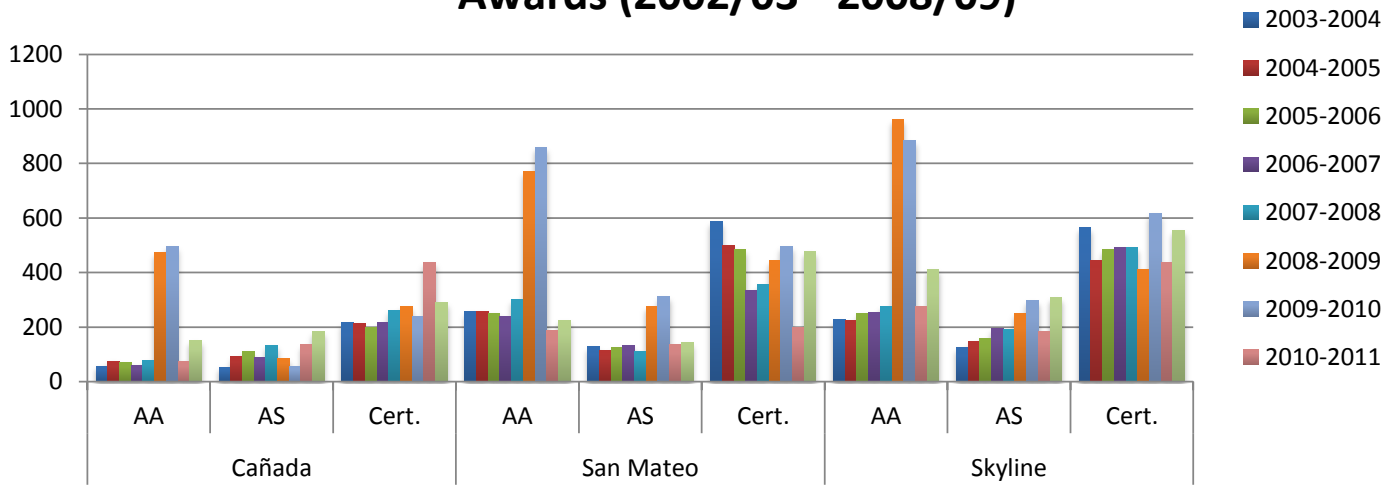

Degree/Certificate Awards

	Cañada			San Mateo			Skyline			SMCCCD		
	AA	AS	Cert.	AA	AS	Cert.	AA	AS	Cert.	AA	AS	Cert.
2003-2004	58	54	217	259	128	586	227	124	566	544	306	1369
2004-2005	76	92	212	258	114	499	226	146	445	560	352	1156
2005-2006	71	110	199	252	124	484	252	159	484	575	393	1167
2006-2007	59	90	218	240	133	334	255	195	494	554	418	1046
2007-2008	79	133	263	303	112	356	276	191	494	658	436	1113
2008-2009	475	87	277	771	276	445	961	252	412	2207	615	1134
2009-2010	497	58	240	860	313	495	884	299	617	2241	670	1352
2010-2011	74	136	439	187	135	199	277	184	437	538	455	1075
2011-2012	150	183	292	224	144	476	413	308	554	787	635	1322

Trend of SMCCCD in Granting Degrees and Certificate Awards (2002/03 - 2008/09)

Degree/Certificate Awards

	Cañada	CSM	Skyline
2003-2004	329	973	917
2004-2005	380	871	817
2005-2006	380	860	895
2006-2007	367	707	900
2007-2008	475	771	961
2008-2009	497	860	884
2009-2010	398	956	1141
2010-2011	649	521	898
2011-2012	630	848	1275