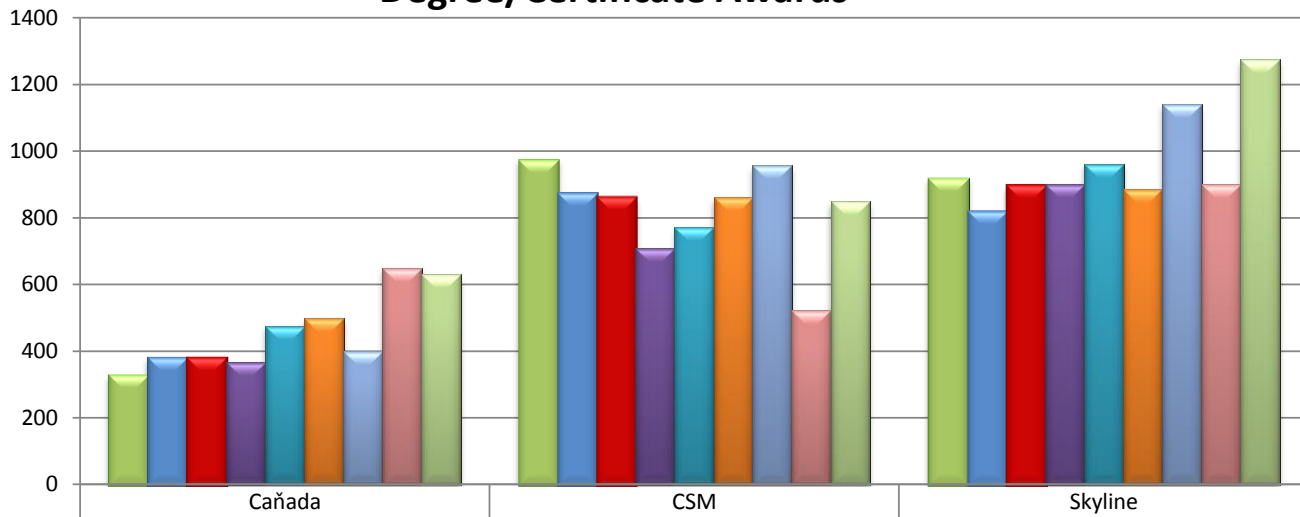

Degree/Certificate Awards

	Cañada			San Mateo			Skyline			SMCCCD		
	AA	AS	Cert.	AA	AS	Cert.	AA	AS	Cert.	AA	AS	Cert.
2003-2004	58	54	217	259	128	586	227	124	566	544	306	1369
2004-2005	76	92	212	258	114	499	226	146	445	560	352	1156
2005-2006	71	110	199	252	124	484	252	159	484	575	393	1167
2006-2007	59	90	218	240	133	334	255	195	494	554	418	1046
2007-2008	79	133	263	303	112	356	276	191	494	658	436	1113
2008-2009	475	87	277	771	276	445	961	252	412	2207	615	1134
2009-2010	497	58	240	860	313	495	884	299	617	2241	670	1352
2010-2011	74	136	439	187	135	199	277	184	437	538	455	1075
2011-2012	150	183	292	224	144	476	413	308	554	787	635	1322

Trend of SMCCCD in Granting Degrees and Certificate Awards (2002/03 - 2008/09)

Degree/Certificate Awards

	Cañada	CSM	Skyline
2003-2004	329	973	917
2004-2005	380	871	817
2005-2006	380	860	895
2006-2007	367	707	900
2007-2008	475	771	961
2008-2009	497	860	884
2009-2010	398	956	1141
2010-2011	649	521	898
2011-2012	630	848	1275